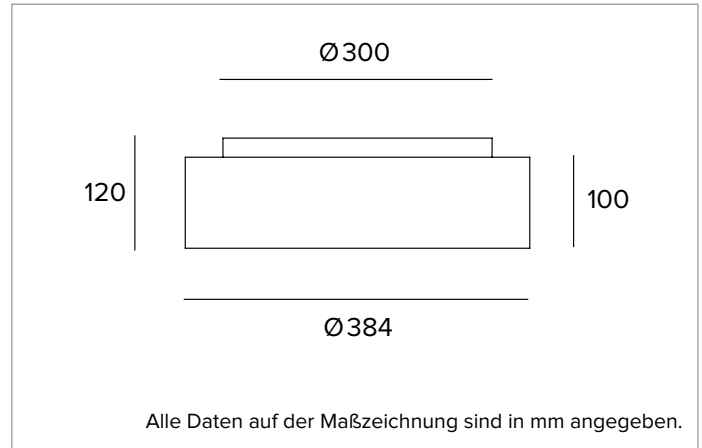

1T6077EL90 | THREESIXTY

Runde LED-Leuchte für die Installation an der Decke, als Pendelleuchte, als Einbau- oder Halbeinbauleuchte und als Wandleuchte

	4000K	H(m)	D(m)	Emax(lx)
	Ra90		114°	
	Fixture Power	33W	1	3.09
	Source Flux	3662lm	2	6.17
	Fixture Flux	2217lm	3	9.26
	Efficacy	67lm/W	4	12.35
TS1482	I _{max} =210cd/klm	I _{max}	768cd	5
			15.43	31

Farbwiedergabeindex: 90

Rf: 89,8

Rg: 98,7

Ähnliche Farbtemperatur: 4000K

Lebensdauer (L80/B10): >50000h tq +25°C

BELEUCHUNGSTECHNISCHE MERKMALE

Version OPAL Direkt: Unterer Diffusor aus opalem Polycarbonat für verbesserte Lichtübertragung und -diffusion.